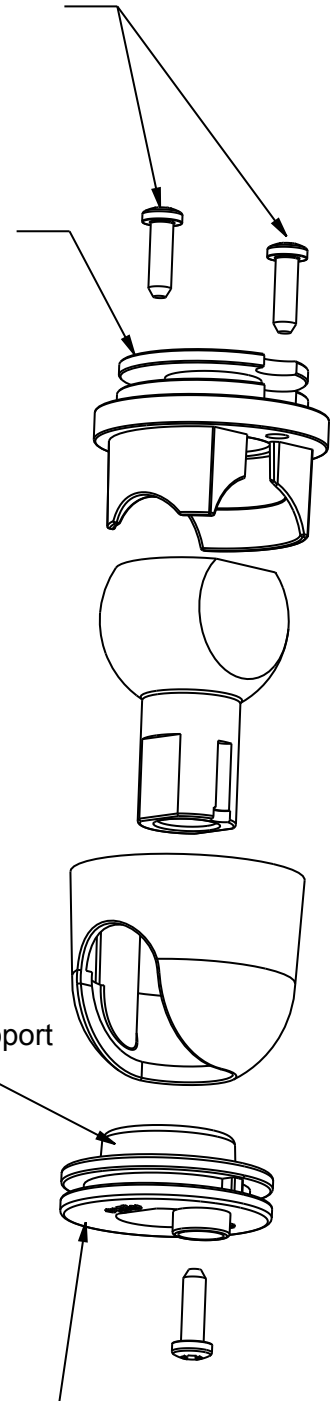

NIPPLE JOINT ASSEMBLY GA37 / GA37M13 FOR BOXES NIVELNIPPELI GA37 / GA37M13 KOTELOILLE

Screws for tightening the joint's movement.
Ruuvien avulla kiristetään nivelen jäykkyys.

Fits to the following NA adapters:
GA300, GA69, GA100, XTSA68, XTSA67 and GB67
Sopii NA:n seuraaviin adaptereihin:
GA300, GA69, GA100, XTSA68, XTSA67 ja GB67

GA37

1:1

GB67NAVI

1:2

support

GA37M13

1:1

Support for trafo boxes like GA300NAVI.
Laippa koteloiden kiinnitykseen kuten esim. GA300NAVI.

M13x1 thread length 11mm, width across flats 11mm
M13x1 kierteen pituus 11mm, avainväli 11mm